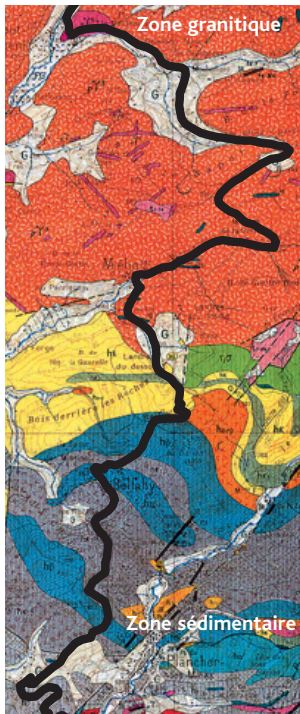

□ Les propriétés des sols et des roches

La concentration en radon varie d'un lieu à l'autre dans une région selon la teneur en uranium naturel du sous-sol.

La nature des roches est l'un des principaux paramètres influençant l'émission du radon dans l'atmosphère. En effet, les mesures effectuées le long d'une route montrent que les concentrations varient d'un lieu à l'autre en fonction des caractéristiques géologiques (voir ci-dessous).

Carte IGN n° 31 au 1/100 000

— = 1 km

Mesures effectuées pendant la nuit (période pendant laquelle la concentration en radon dans l'atmosphère est la plus importante).