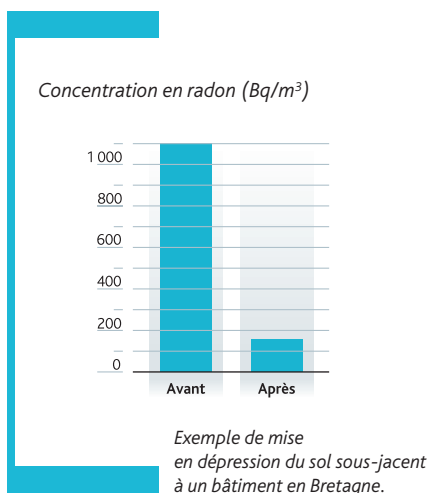

Les deux types d'actions sont généralement combinés. L'efficacité d'une technique de réduction doit toujours être vérifiée après sa mise en œuvre, en

mesurant de nouveau la concentration en radon. La pérennité de la solution retenue devra également être vérifiée régulièrement (tous les 5 à 10 ans).

CONCENTRATIONS PERSISTANTES

Au cas où les concentrations resteraient importantes, adressez-vous à l'**IRSN**, ou à l'**Autorité de sûreté nucléaire (ASN)** pour compléter les actions réalisées.