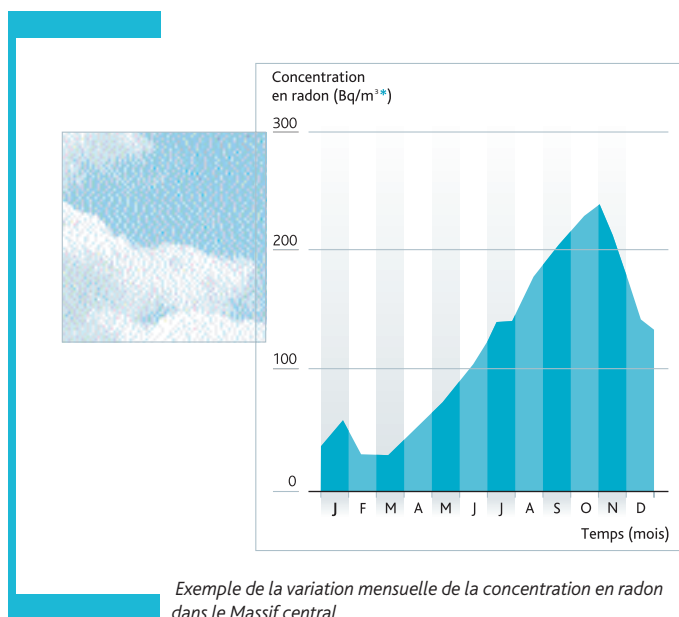

2

Le radon dans l'environnement

Le radon est produit partout à la surface de la terre à partir de l'uranium contenu dans les sols. L'émission vers l'atmosphère dépend de deux facteurs :

□ Les conditions météorologiques

Elles sont l'une des causes de la variation de la concentration en radon dans le temps en un lieu donné. En effet, suivant la composition du sol, ces conditions (vent, soleil, pluies, froid, etc.) vont modifier l'émission, à partir du sol, du radon dans l'atmosphère.

* Bq/m^3
(BECQUEREL PAR MÈTRE CUBE)

1 Bq correspond à une désintégration par seconde.
Le Bq/m^3 (ou $Bq \cdot m^{-3}$) est l'unité de mesure de la concentration en radon dans l'air.