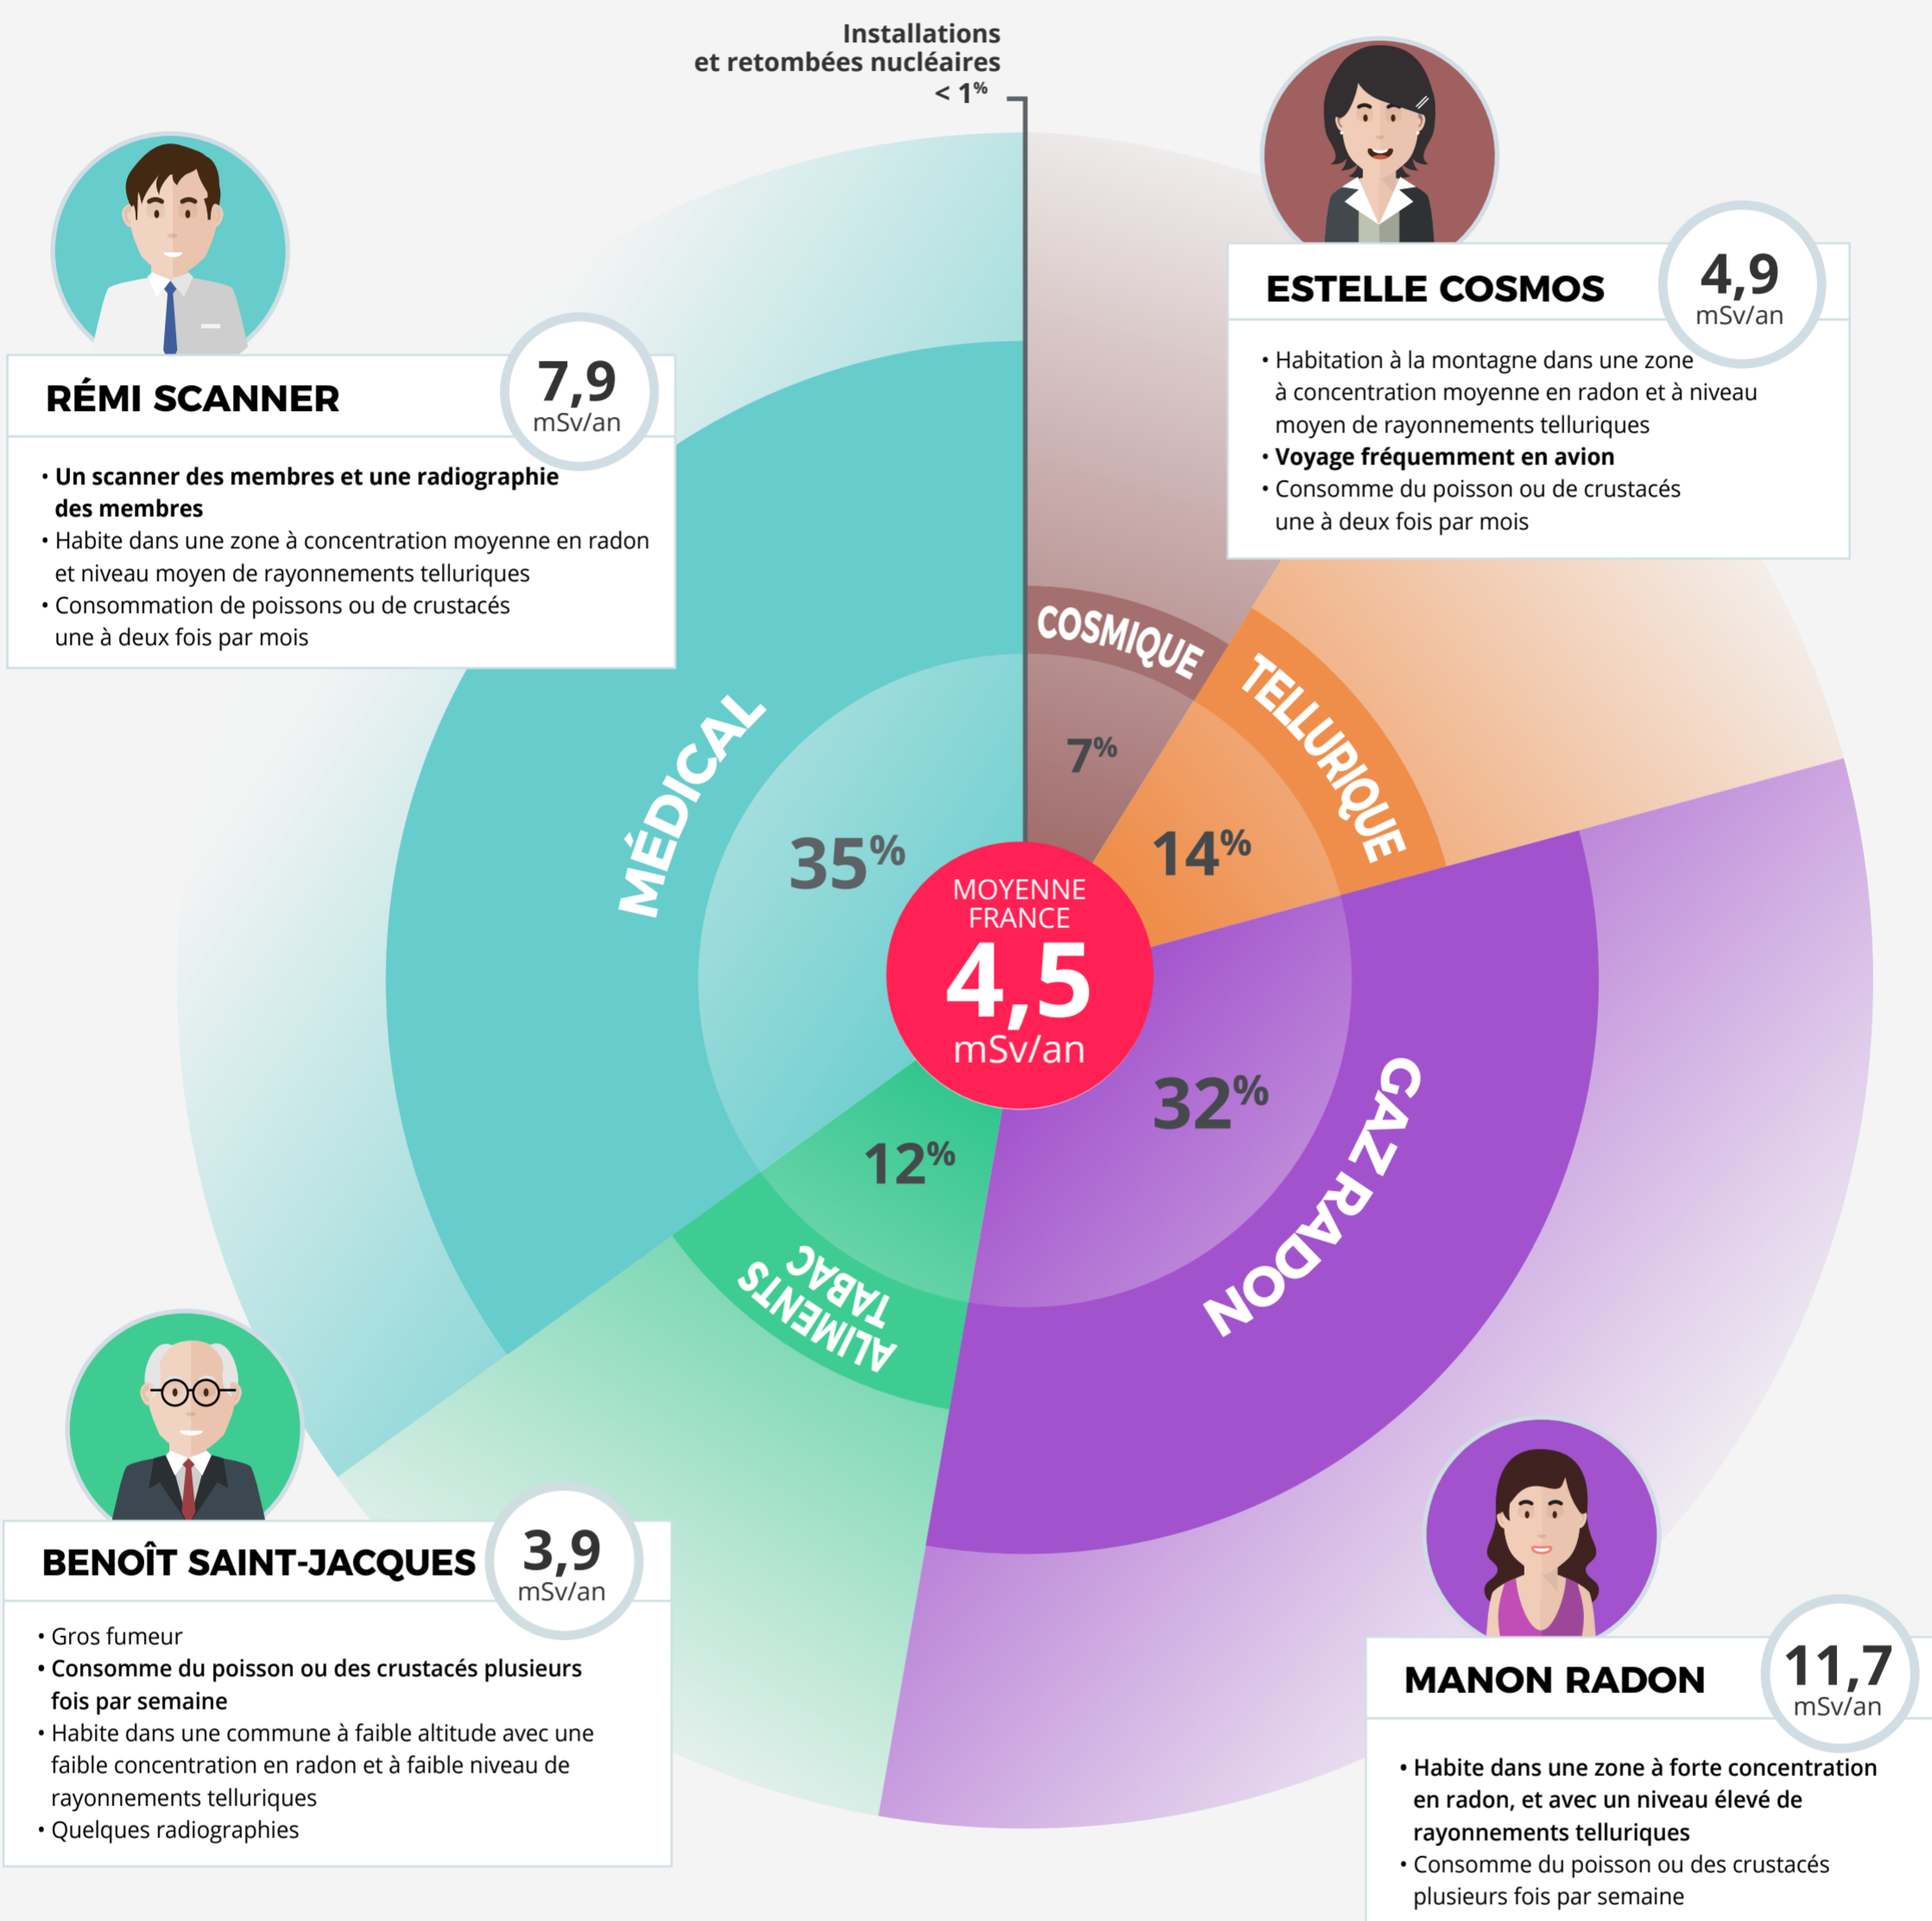

1 TOUS EXPOSÉS...

Nous sommes tous exposés en permanence et à faibles doses aux rayonnements ionisants. En France métropolitaine, l'exposition moyenne à différentes sources de radioactivité représente une dose efficace absorbée par le corps entier de 4,5 millisieverts par an (mSv/an), dont 2,9 mSv d'origine naturelle et 1,6 mSv d'origine artificielle.

MAIS TOUS DIFFÉREMMENT...

Notre exposition varie en fonction des habitudes de vie, du lieu d'habitation ou de la fréquence des examens médicaux (radiographies et scanners). Cela conduit à une dose annuelle très différente d'une personne à l'autre.

EXPOSITION MOYENNE PAR SOURCES D'EXPOSITION DOSE EN MILLISIEVERT (mSv) ABSORBÉE PAR LE CORPS ENTIER

2 PLUS OU MOINS EXPOSÉS À CHAQUE SOURCE

VALEUR MOYENNE D'EXPOSITION AVEC LA GAMME TYPIQUE DE VARIATION

1 Diagnostic médical

1,6 mSv

C'est la première source d'exposition artificielle. Elle dépend du type d'examen (radiographie ou scanner), de la zone du corps à ausculter et du nombre d'actes dans l'année. Pour une même personne, l'exposition médicale est très différente d'une année à l'autre.

Gamme de variation : de 0 à 15 mSv

2 Gaz radon

1,4 mSv

Le gaz radon émane surtout des roches granitiques et volcaniques. L'exposition varie en fonction des caractéristiques du sol, de l'habitation (matériaux, fondations, ventilation qui facilitent ou non le transfert du gaz) et des modes de vie (fréquence d'aération).

Gamme de variation : de 0,54 à 3,15 mSv

3 Rayonnements du sol

0,62 mSv

Les rayonnements telluriques dépendent de la nature du sol. Par exemple, la présence de granit, riche en éléments radioactifs, augmente la dose efficace. D'autres facteurs font varier l'exposition : temps passé à l'intérieur des bâtiments et matériaux de construction utilisés.

Gamme de variation : de 0,36 à 1,1 mSv

4 Eaux, aliments et tabac

0,55 mSv

Les aliments et les eaux de boisson contiennent naturellement des éléments radioactifs. Cette source d'exposition est plus importante pour un consommateur fréquent de poissons et de crustacés ainsi que pour les fumeurs.

Gamme de variation : de 0,4 à 3,1 mSv

5 Rayonnements cosmiques

0,32 mSv

Les rayonnements cosmiques sont provoqués par les particules en provenance du Soleil et de la Galaxie qui bombardent la Terre. Les personnes qui voyagent fréquemment en avion et les habitants de région d'altitude sont davantage concernés.

Gamme de variation : de 0,3 à 1,28 mSv

6 Installations nucléaires industrielles et militaires

0,02 mSv

Cette exposition est liée aux retombées des anciens essais d'armes nucléaires et à l'accident de Tchernobyl, notamment dans les Vosges, le Jura, les Alpes du Sud, les Pyrénées et l'est de la Corse. Les centrales et les installations nucléaires ont peu d'impact sur l'exposition de la population (0,01 mSv/an).

Gamme de variation faible