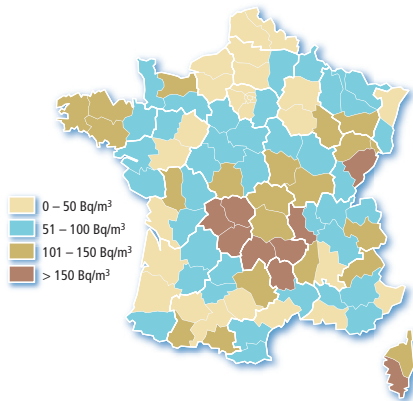

Pour connaître le potentiel radon de votre commune : www.irsn.fr/carte-radon

Moyenne par département des concentrations en radon dans l'air des habitations (en Bq/m³)