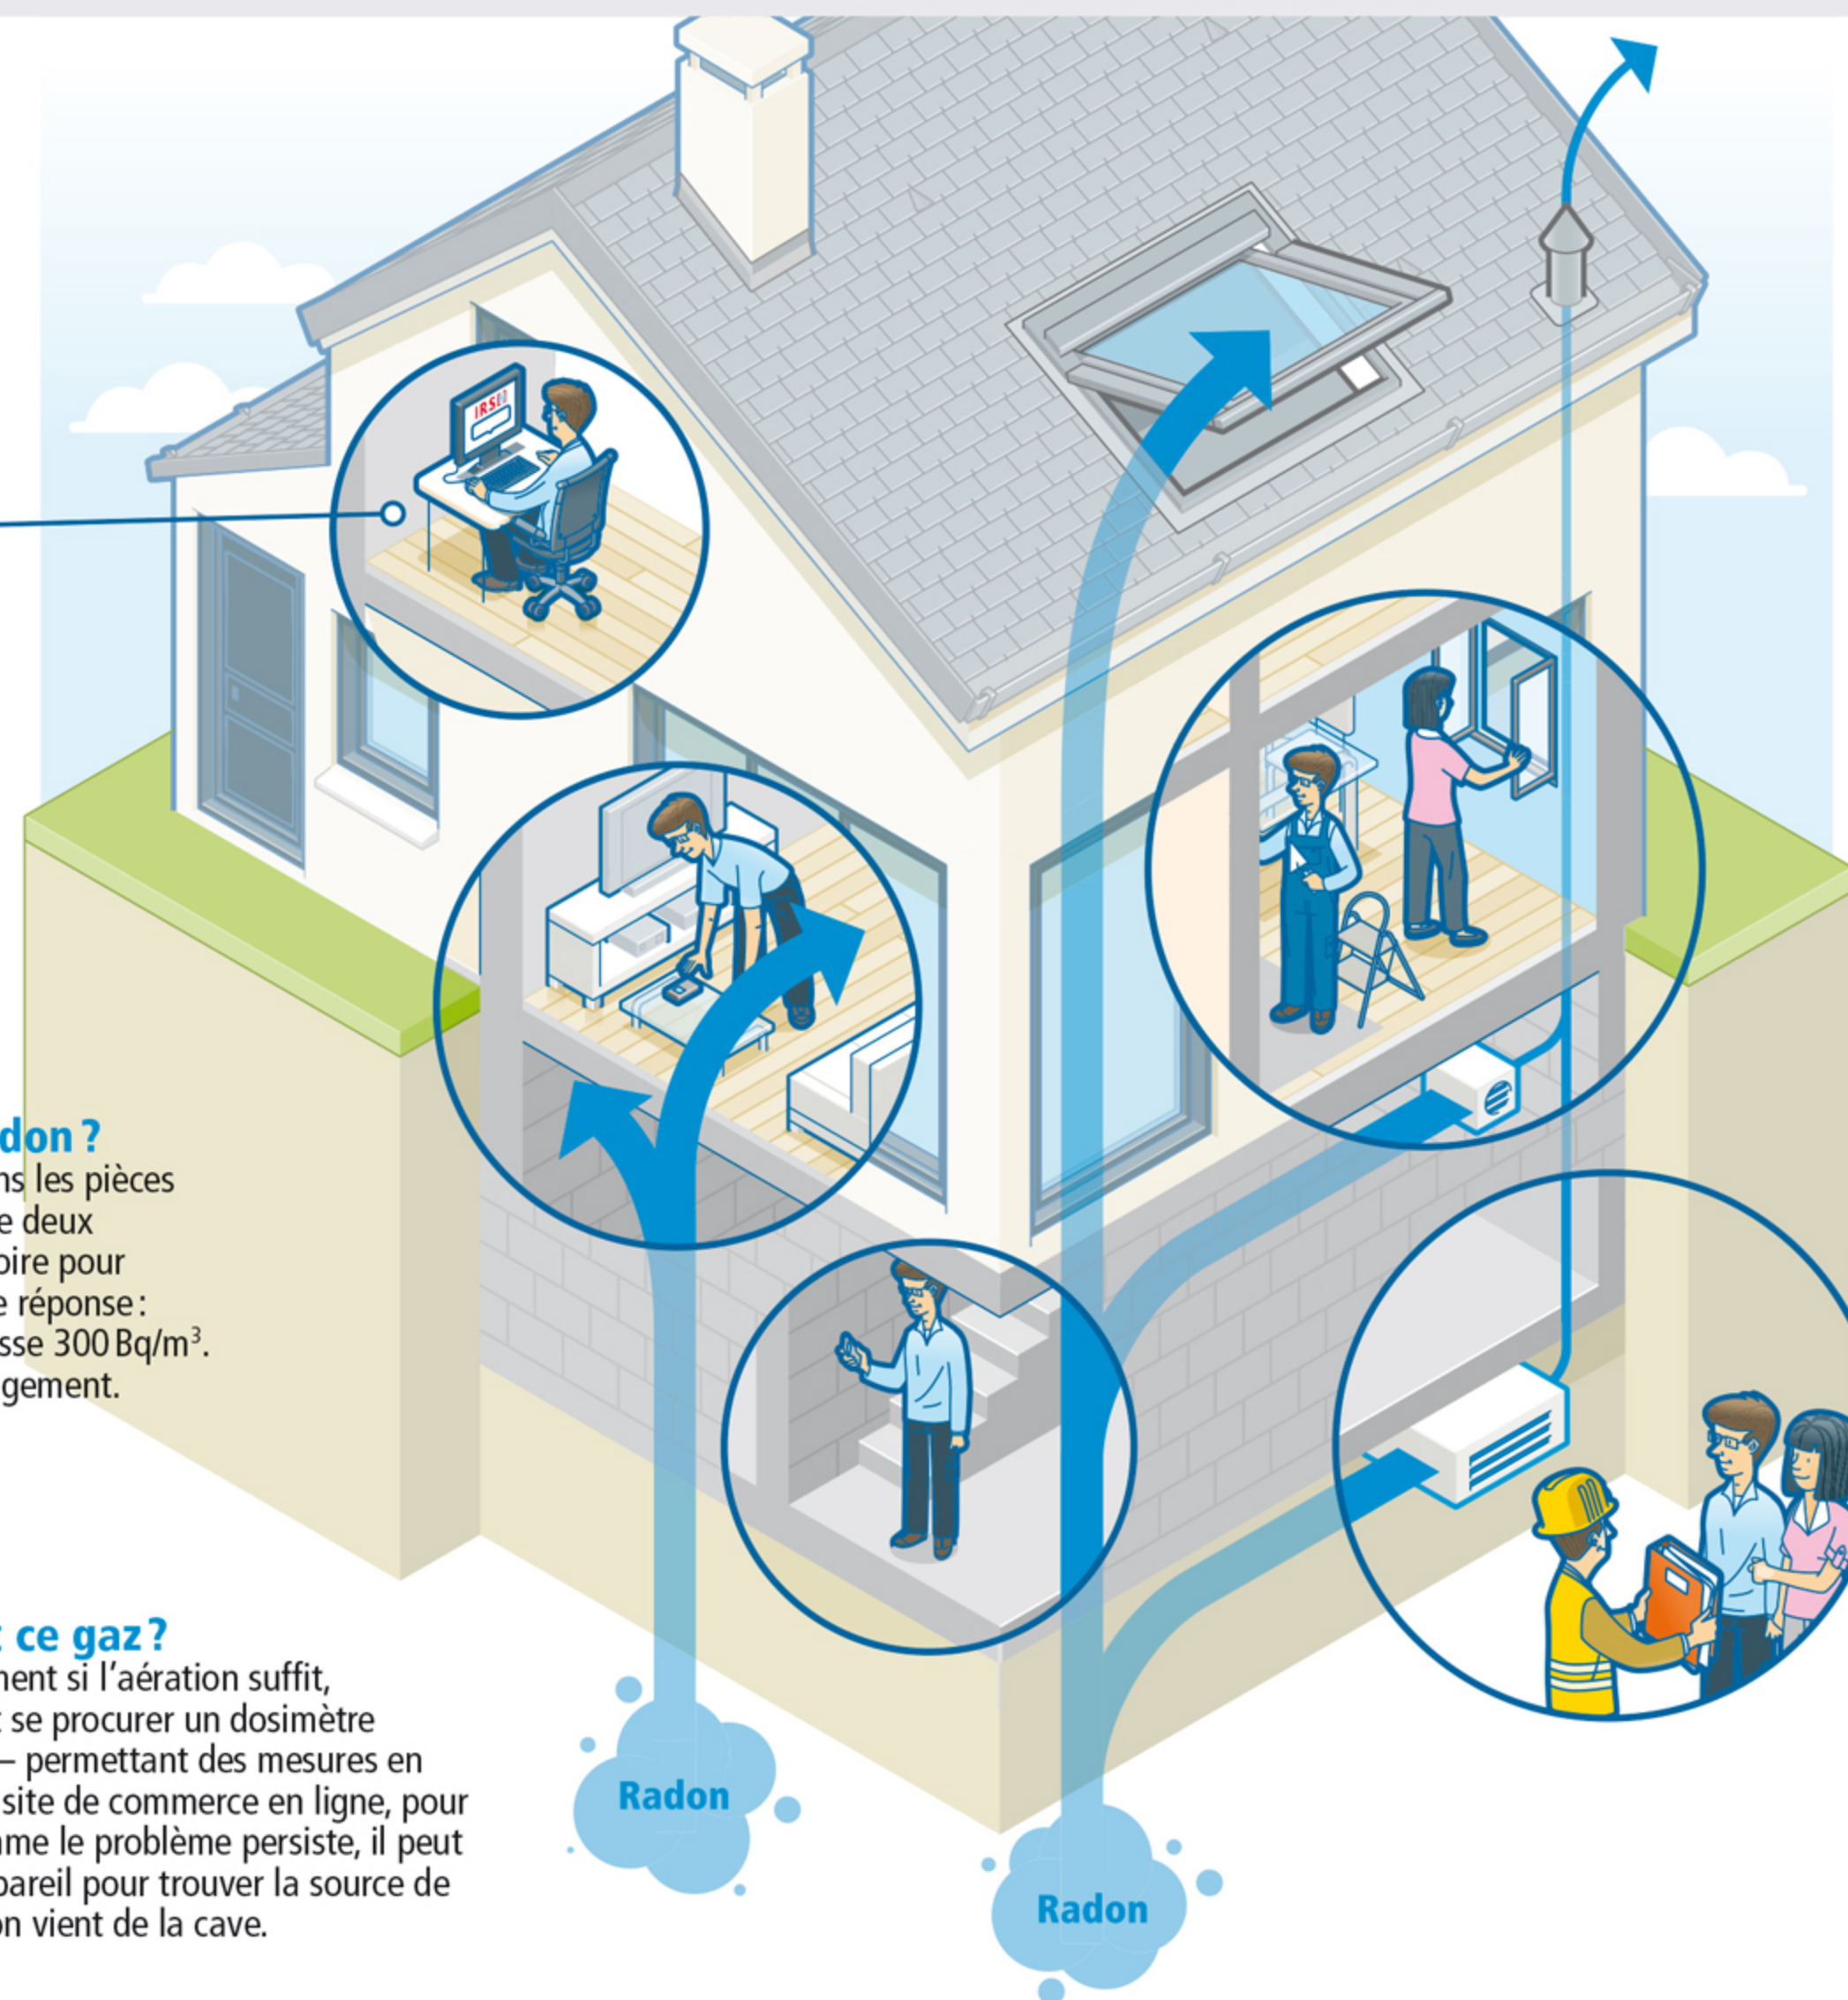

5 À plus de $1\,000 \text{ Bq/m}^3$, que faudrait-il faire ?

Les particuliers peuvent préférer faire appel à un professionnel pour un diagnostic plus précis. Dans certains cas, les solutions sont coûteuses. Des travaux de reprise de dalle et d'étanchéification ou un système de mise en dépression du sous-sol qui permet de drainer le radon et de le rejeter dans l'air extérieur peuvent atteindre une dizaine de milliers d'euros.