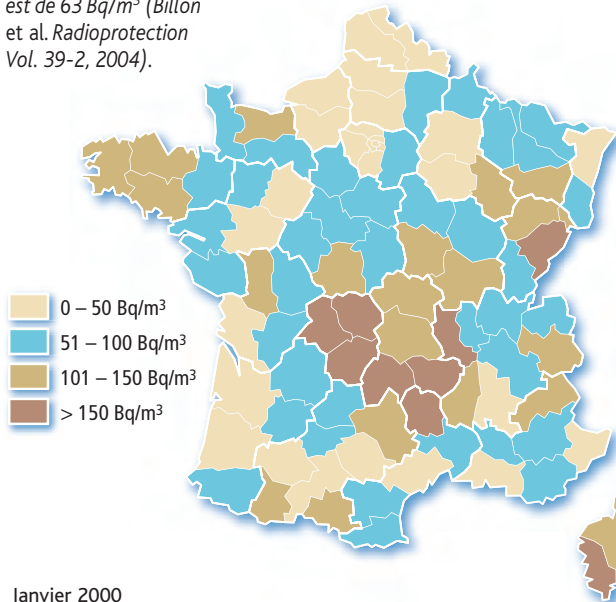

3 Le radon dans les habitations

La campagne de mesures du radon dans les habitations françaises

La cartographie départementale

L'IRSN réalise depuis plusieurs années des campagnes de mesures du radon. En règle générale, les sous-sols granitiques libèrent plus de radon que les terrains sédimentaires en raison de leurs plus grandes concen-

trations en uranium naturel. La moyenne des mesures en France est de 90 Bq/m^3 *, supérieure à la moyenne au Royaume-Uni (20 Bq/m^3) et inférieure à celle en Suède (108 Bq/m^3).

* La moyenne arithmétique nationale pondérée pour la saison, le logement et la densité de population est de 63 Bq/m^3 (Billon et al. Radioprotection Vol. 39-2, 2004).

Janvier 2000

Moyenne par département des concentrations en radon dans l'air des habitations (en Bq/m³).